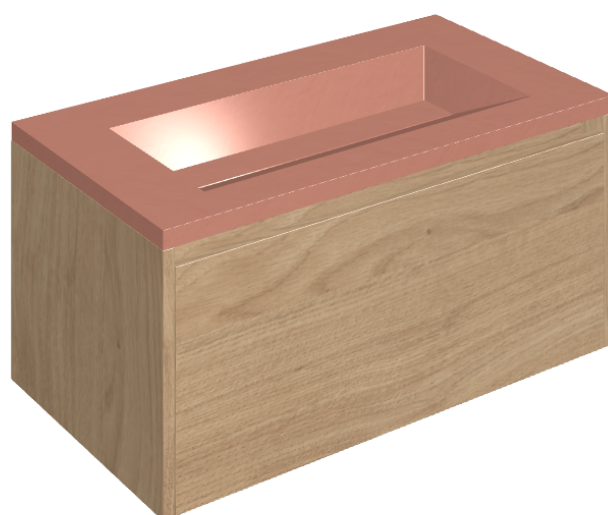

## Washbasin 90 Wood

Rivestimento del  
prodotto

Surface Scarlet  
Honed Satin

I colori e le altre caratteristiche estetiche delle piastrelle presenti nelle illustrazioni presenti sul sito sono puramente indicativi. Guarda sempre i campioni di persona prima dell'acquisto.