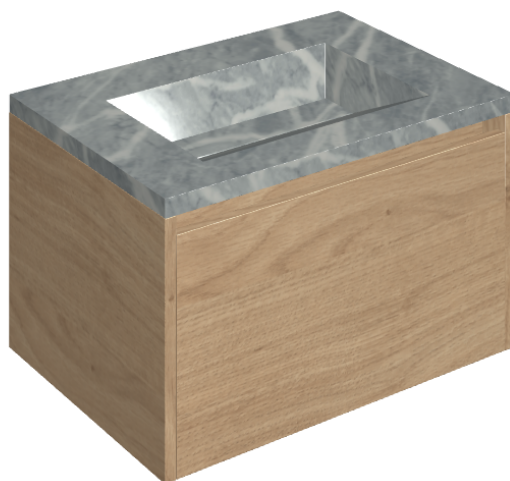

## Washbasin 70 Wood

Rivestimento del  
prodotto

Charme Extra Atlantic  
Matt

I colori e le altre caratteristiche estetiche delle piastrelle presenti nelle illustrazioni presenti sul sito sono puramente indicativi. Guarda sempre i campioni di persona prima dell'acquisto.