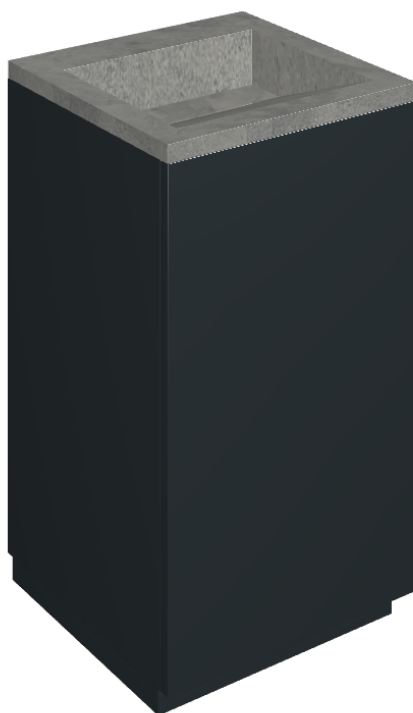

# Cube Air

Washbasin 50 Black

Rivestimento del  
prodotto

Materia Carbonio  
Honed Satin

I colori e le altre caratteristiche estetiche delle piastrelle presenti nelle illustrazioni presenti sul sito sono puramente indicativi. Guarda sempre i campioni di persona prima dell'acquisto.