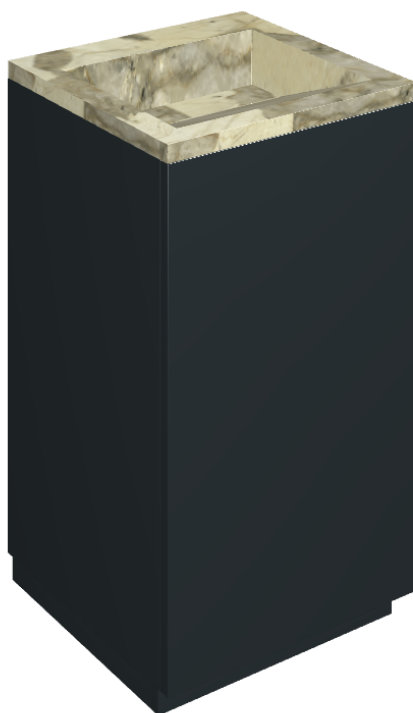

# Cube Air

## Washbasin 50 Black

Rivestimento del  
prodotto

Eternum Volcano  
Matt

I colori e le altre caratteristiche estetiche delle piastrelle presenti nelle illustrazioni presenti sul sito sono puramente indicativi. Guarda sempre i campioni di persona prima dell'acquisto.