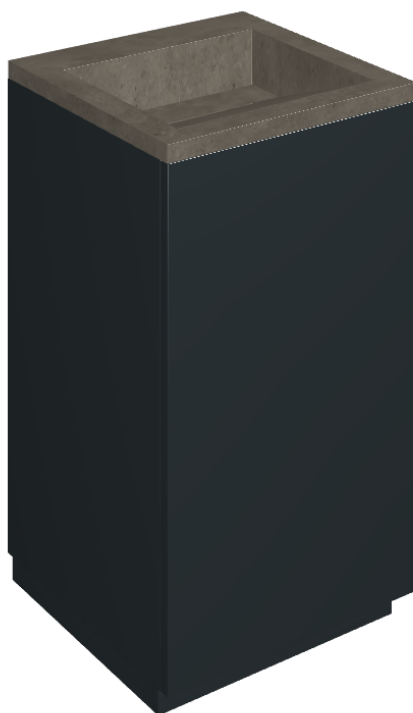

SCHEDA DI CONFIGURAZIONE

Cod. art.:

620810000029

Cube Air

Washbasin 50 Black

Rivestimento del
prodotto

Eternum Coffee Matt

I colori e le altre caratteristiche estetiche delle piastrelle presenti nelle illustrazioni presenti sul sito sono puramente indicativi. Guarda sempre i campioni di persona prima dell'acquisto.