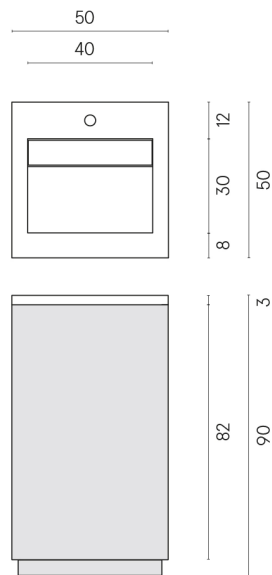

SCHEDA DI CONFIGURAZIONE

Cod. art.:

620810000029

Cube Air

Washbasin 50 Black

Rivestimento del
prodotto

Eternum Coffee Matt

I colori e le altre caratteristiche estetiche delle piastrelle presenti nelle illustrazioni presenti sul sito sono puramente indicativi. Guarda sempre i campioni di persona prima dell'acquisto.