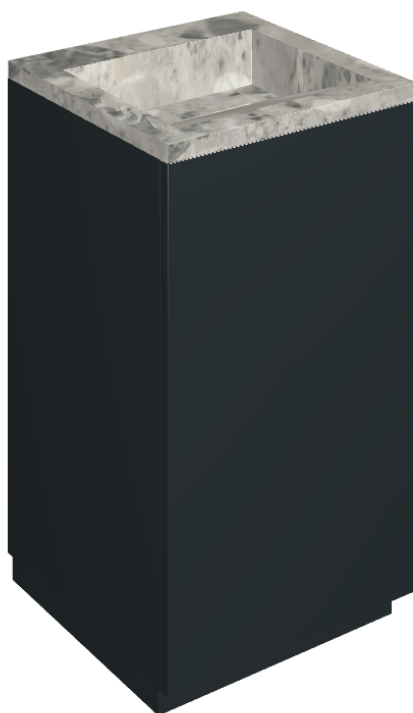

# Cube Air

## Washbasin 50 Black

Rivestimento del  
prodotto

Continuum Stone  
Grey Matt

I colori e le altre caratteristiche estetiche delle piastrelle presenti nelle illustrazioni presenti sul sito sono puramente indicativi. Guarda sempre i campioni di persona prima dell'acquisto.