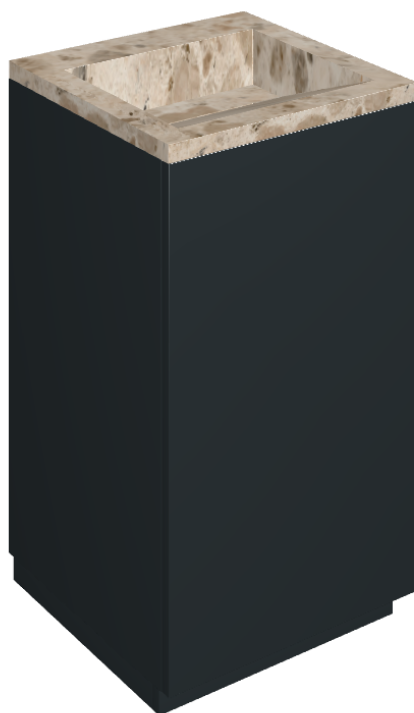

SCHEDA DI CONFIGURAZIONE

Cod. art.: 620810000029

Cube Air

Washbasin 50 Black

Rivestimento del
prodotto

Continuum Stone
Beige Matt

I colori e le altre caratteristiche estetiche delle piastrelle presenti nelle illustrazioni presenti sul sito sono puramente indicativi. Guarda sempre i campioni di persona prima dell'acquisto.