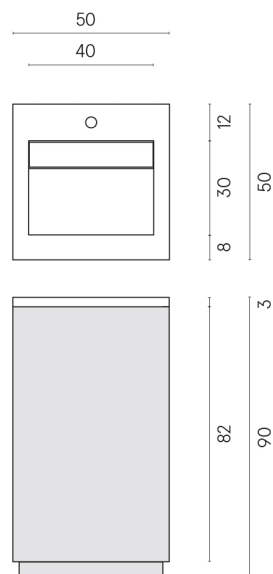

SCHEDA DI CONFIGURAZIONE

Cod. art.: 620810000029

Cube Air

Washbasin 50 Black

Rivestimento del
prodotto

Continuum Stone
Beige Matt

I colori e le altre caratteristiche estetiche delle piastrelle presenti nelle illustrazioni presenti sul sito sono puramente indicativi. Guarda sempre i campioni di persona prima dell'acquisto.