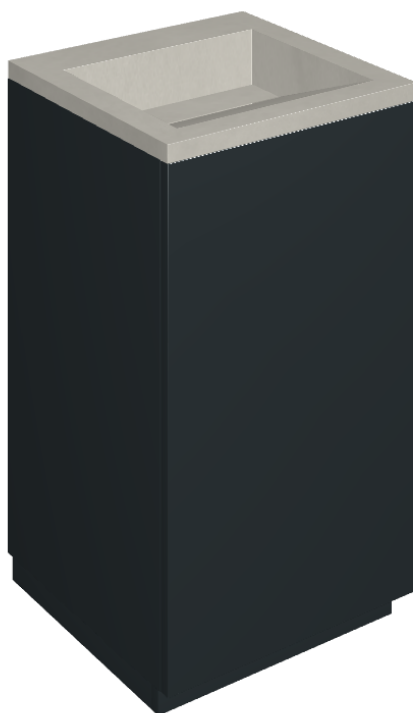

SCHEDA DI CONFIGURAZIONE

Cod. art.:

620810000029

Cube Air

Washbasin 50 Black

Rivestimento del
prodotto

Continuum Silver
Matt

I colori e le altre caratteristiche estetiche delle piastrelle presenti nelle illustrazioni presenti sul sito sono puramente indicativi. Guarda sempre i campioni di persona prima dell'acquisto.