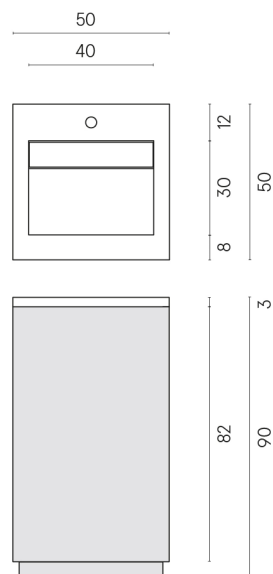

SCHEDA DI CONFIGURAZIONE

Cod. art.:

620810000029

Cube Air

Washbasin 50 Black

Rivestimento del
prodotto

Metropolis Imperial
Black Matt

I colori e le altre caratteristiche estetiche delle piastrelle presenti nelle illustrazioni presenti sul sito sono puramente indicativi. Guarda sempre i campioni di persona prima dell'acquisto.