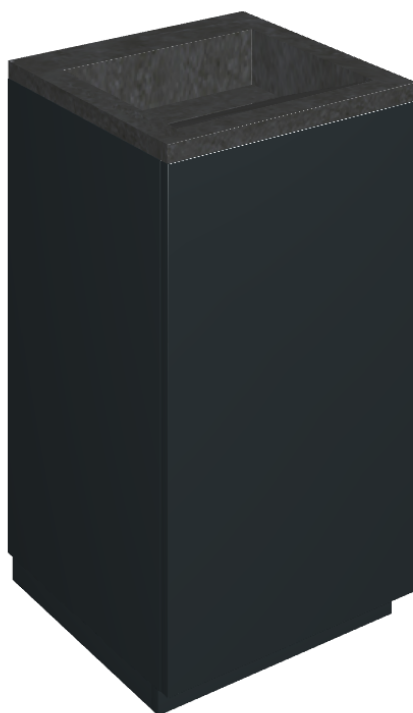

SCHEDA DI CONFIGURAZIONE

Cod. art.:

620810000029

Cube Air

Washbasin 50 Black

Rivestimento del
prodotto

Metropolis Imperial
Black Matt

I colori e le altre caratteristiche estetiche delle piastrelle presenti nelle illustrazioni presenti sul sito sono puramente indicativi. Guarda sempre i campioni di persona prima dell'acquisto.