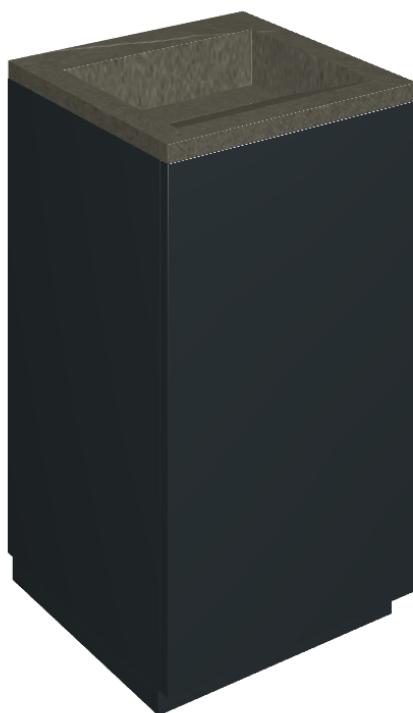

Cod. art.:

620810000029

Cube Air

Washbasin 50 Black

Rivestimento del
prodotto

Metropolis Arcadia
Brown Matt

I colori e le altre caratteristiche estetiche delle piastrelle presenti nelle illustrazioni presenti sul sito sono puramente indicativi. Guarda sempre i campioni di persona prima dell'acquisto.