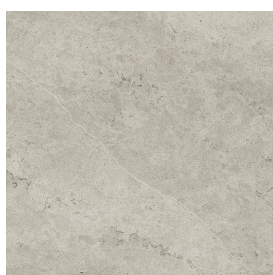

SCHEDA DI CONFIGURAZIONE

Cod. art.:

620810000029

Cube Air

Washbasin 50 Black

Rivestimento del
prodotto

Metropolis Absolut
Silver Matt

I colori e le altre caratteristiche estetiche delle piastrelle presenti nelle illustrazioni presenti sul sito sono puramente indicativi. Guarda sempre i campioni di persona prima dell'acquisto.