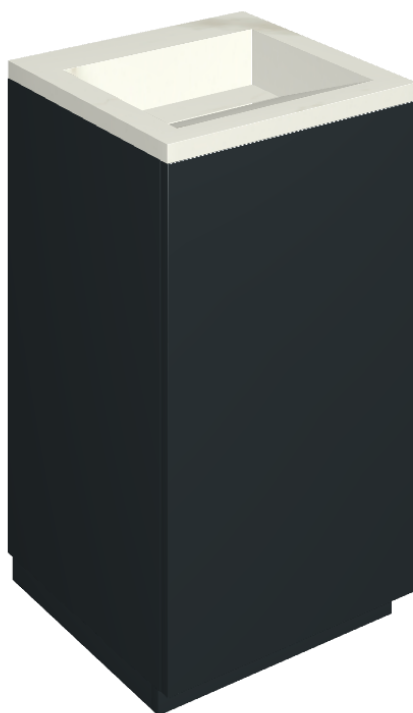

SCHEDA DI CONFIGURAZIONE

Cod. art.: 620810000029

Cube Air

Washbasin 50 Black

Rivestimento del
prodotto

Metropolis Calacatta
Gold Matt

I colori e le altre caratteristiche estetiche delle piastrelle presenti nelle illustrazioni presenti sul sito sono puramente indicativi. Guarda sempre i campioni di persona prima dell'acquisto.