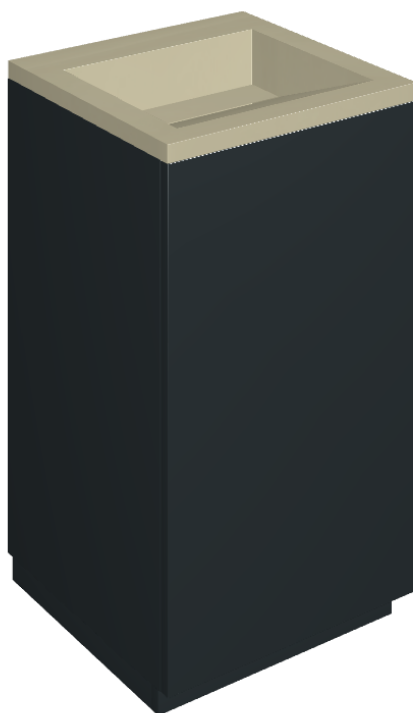

Cod. art.:

620810000029

Cube Air

Washbasin 50 Black

Rivestimento del
prodotto

Metropolis Glass Sand
Lux

I colori e le altre caratteristiche estetiche delle piastrelle presenti nelle illustrazioni presenti sul sito sono puramente indicativi. Guarda sempre i campioni di persona prima dell'acquisto.