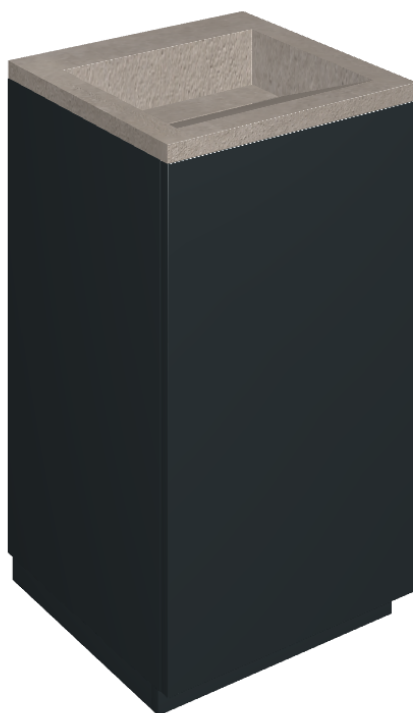

Cod. art.:

620810000029

Cube Air

Washbasin 50 Black

Rivestimento del
prodotto

Millennium Iron Matt

I colori e le altre caratteristiche estetiche delle piastrelle presenti nelle illustrazioni presenti sul sito sono puramente indicativi. Guarda sempre i campioni di persona prima dell'acquisto.