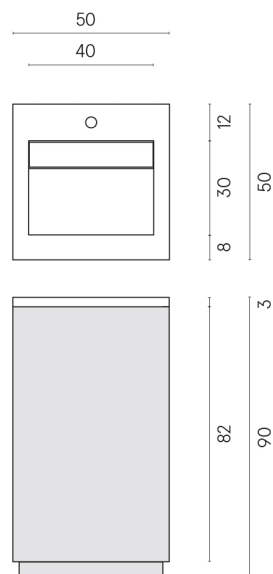

SCHEDA DI CONFIGURAZIONE

Cod. art.: 620810000029

Cube Air

Washbasin 50 Black

Rivestimento del
prodotto

Contempora Flare
Honed Satin

I colori e le altre caratteristiche estetiche delle piastrelle presenti nelle illustrazioni presenti sul sito sono puramente indicativi. Guarda sempre i campioni di persona prima dell'acquisto.