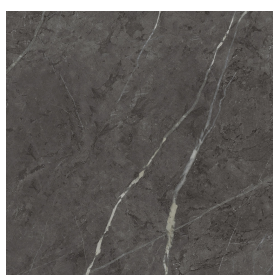

SCHEDA DI CONFIGURAZIONE

Cod. art.:

620810000029

Cube Air

Washbasin 50 Black

Rivestimento del
prodotto

Charme Evo Antracite
Matt

I colori e le altre caratteristiche estetiche delle piastrelle presenti nelle illustrazioni presenti sul sito sono puramente indicativi. Guarda sempre i campioni di persona prima dell'acquisto.