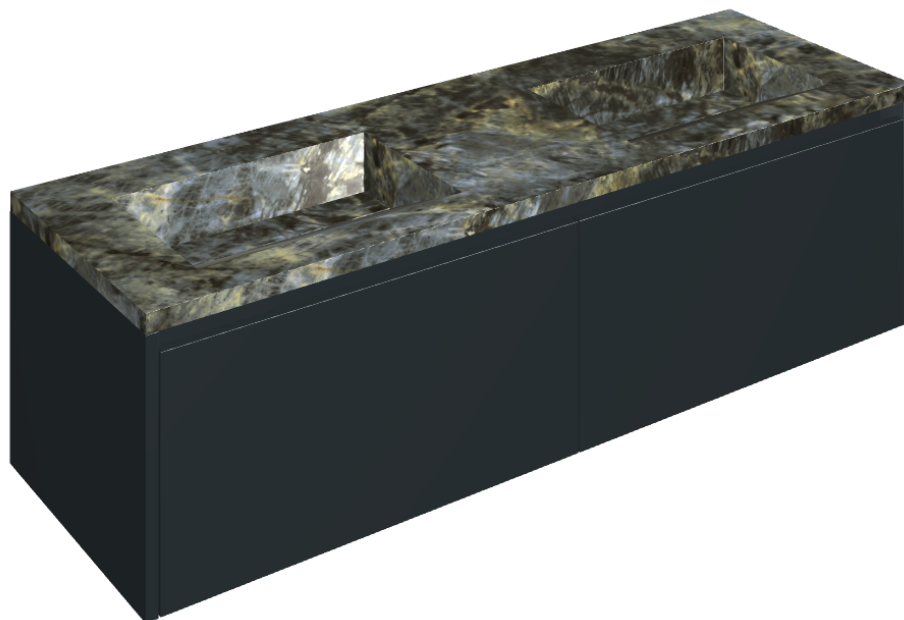

SCHEDA DI CONFIGURAZIONE

Cod. art.: 620810000027

Fly Air

Washbasin Duo 150 Black

Rivestimento del
prodotto

Stellaris Madagascar
Dark Matt

I colori e le altre caratteristiche estetiche delle piastrelle presenti nelle illustrazioni presenti sul sito sono puramente indicativi. Guarda sempre i campioni di persona prima dell'acquisto.