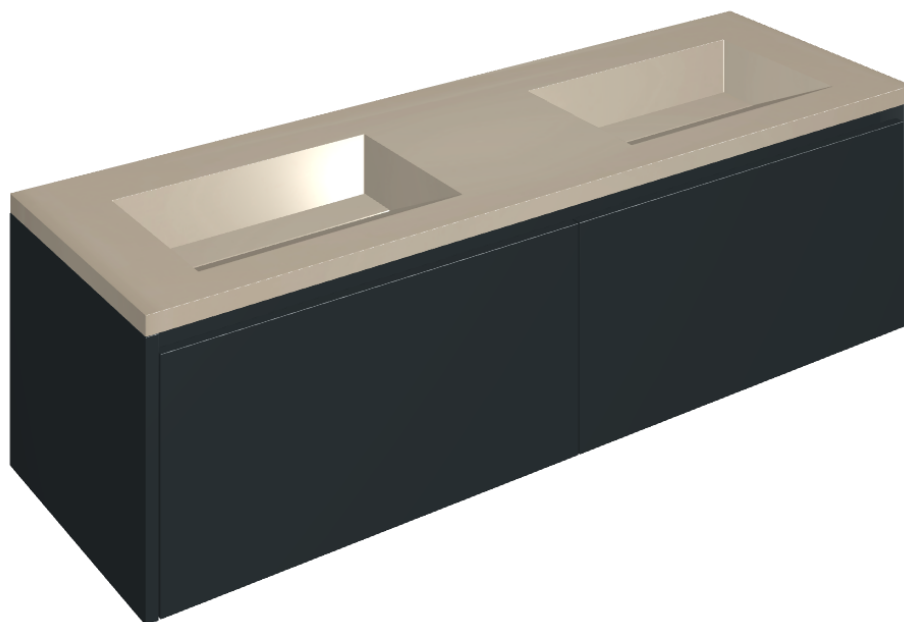

SCHEDA DI CONFIGURAZIONE

Cod. art.:

620810000027

Fly Air

Washbasin Duo 150 Black

Rivestimento del
prodotto

Metropolis Glass
Powder Lux

I colori e le altre caratteristiche estetiche delle piastrelle presenti nelle illustrazioni presenti sul sito sono puramente indicativi. Guarda sempre i campioni di persona prima dell'acquisto.