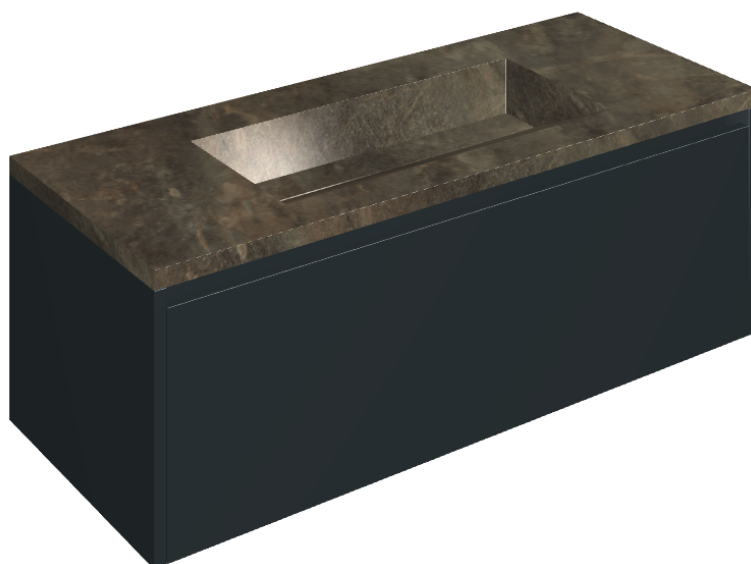

## Washbasin 120 Black

Rivestimento del  
prodotto

Genesis Mercury  
Brown Matt

I colori e le altre caratteristiche estetiche delle piastrelle presenti nelle illustrazioni presenti sul sito sono puramente indicativi. Guarda sempre i campioni di persona prima dell'acquisto.