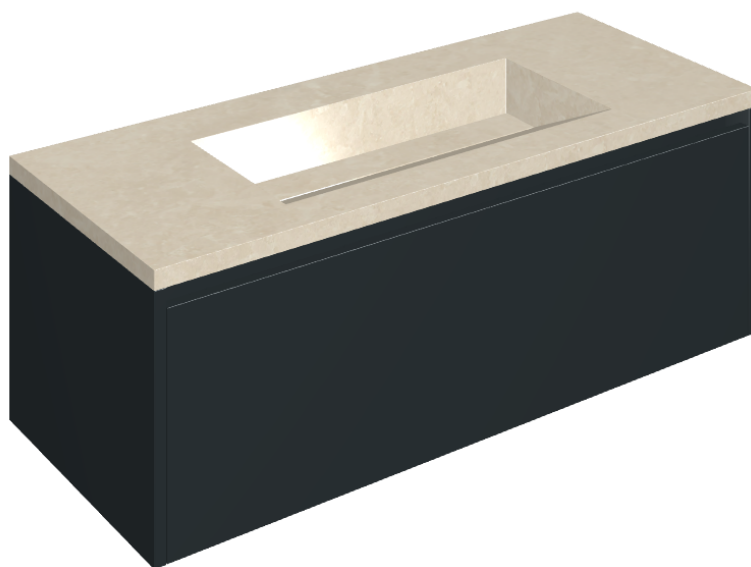

SCHEDA DI CONFIGURAZIONE

Cod. art.: 620810000026

Fly Air

Washbasin 120 Black

Rivestimento del
prodotto

Genesis Moon White
Matt

I colori e le altre caratteristiche estetiche delle piastrelle presenti nelle illustrazioni presenti sul sito sono puramente indicativi. Guarda sempre i campioni di persona prima dell'acquisto.