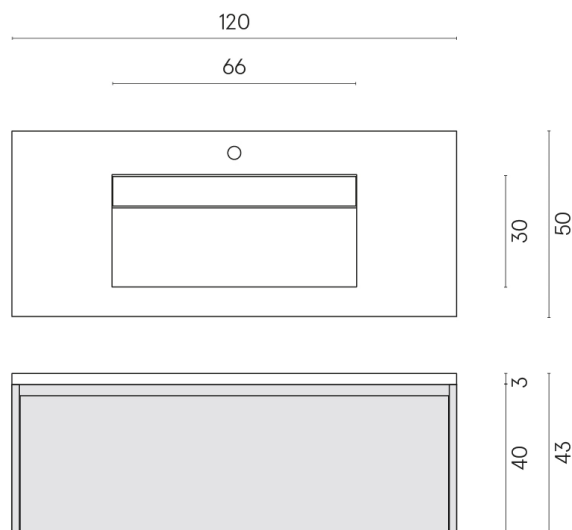

SCHEDA DI CONFIGURAZIONE

Cod. art.: 620810000026

Fly Air

Washbasin 120 Black

Rivestimento del
prodotto

Charme Extra Silver
Matt

I colori e le altre caratteristiche estetiche delle piastrelle presenti nelle illustrazioni presenti sul sito sono puramente indicativi. Guarda sempre i campioni di persona prima dell'acquisto.