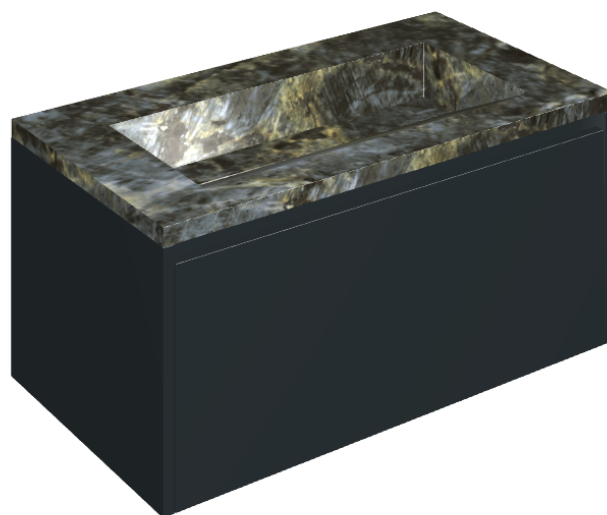

SCHEDA DI CONFIGURAZIONE

Cod. art.:

620810000025

Fly Air

Washbasin 90 Black

Rivestimento del
prodotto

Stellaris Madagascar
Dark Matt

I colori e le altre caratteristiche estetiche delle piastrelle presenti nelle illustrazioni presenti sul sito sono puramente indicativi. Guarda sempre i campioni di persona prima dell'acquisto.