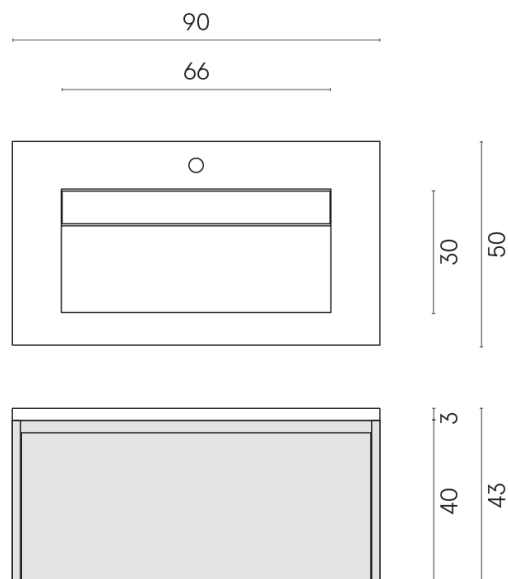

SCHEDA DI CONFIGURAZIONE

Cod. art.: 620810000025

Fly Air

Washbasin 90 Black

Rivestimento del
prodotto

Stellaris Carrara Ivory
Matt

I colori e le altre caratteristiche estetiche delle piastrelle presenti nelle illustrazioni presenti sul sito sono puramente indicativi. Guarda sempre i campioni di persona prima dell'acquisto.