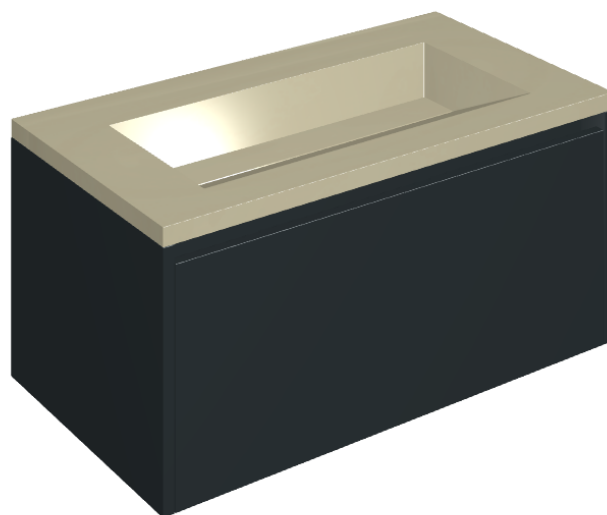

SCHEDA DI CONFIGURAZIONE

Cod. art.:

620810000025

Fly Air

Washbasin 90 Black

Rivestimento del
prodotto

Metropolis Glass Sand
Lux

I colori e le altre caratteristiche estetiche delle piastrelle presenti nelle illustrazioni presenti sul sito sono puramente indicativi. Guarda sempre i campioni di persona prima dell'acquisto.