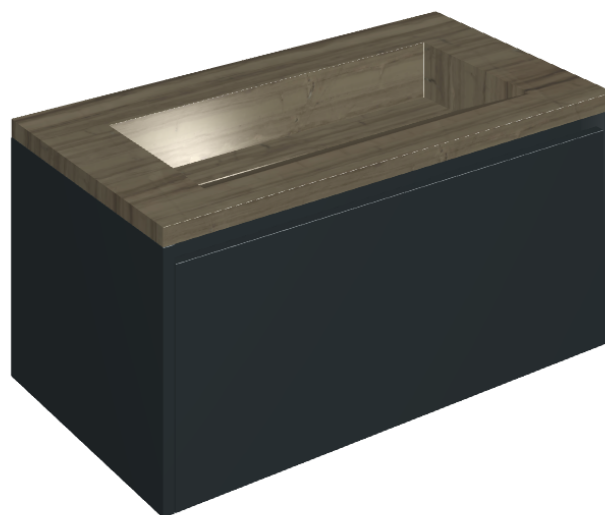

## Washbasin 90 Black

Rivestimento del  
prodotto  
Charme Advance  
Elegant Brown Lux

I colori e le altre caratteristiche estetiche delle piastrelle presenti nelle illustrazioni presenti sul sito sono puramente indicativi. Guarda sempre i campioni di persona prima dell'acquisto.