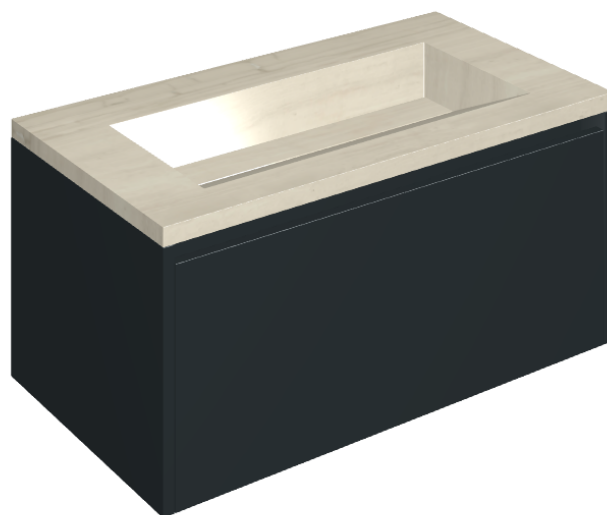

## Washbasin 90 Black

Rivestimento del prodotto

Charme Advance Silk  
Grey Honed Satin

I colori e le altre caratteristiche estetiche delle piastrelle presenti nelle illustrazioni presenti sul sito sono puramente indicativi. Guarda sempre i campioni di persona prima dell'acquisto.