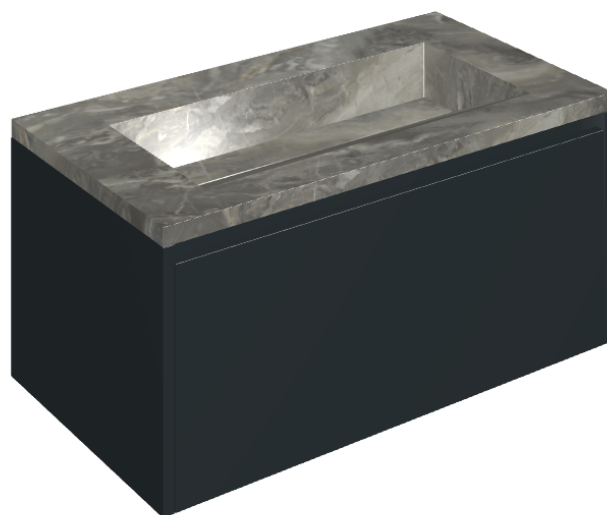

## Washbasin 90 Black

Rivestimento del  
prodotto

Charme Deluxe Grigio  
Orobico Matt

I colori e le altre caratteristiche estetiche delle piastrelle presenti nelle illustrazioni presenti sul sito sono puramente indicativi. Guarda sempre i campioni di persona prima dell'acquisto.