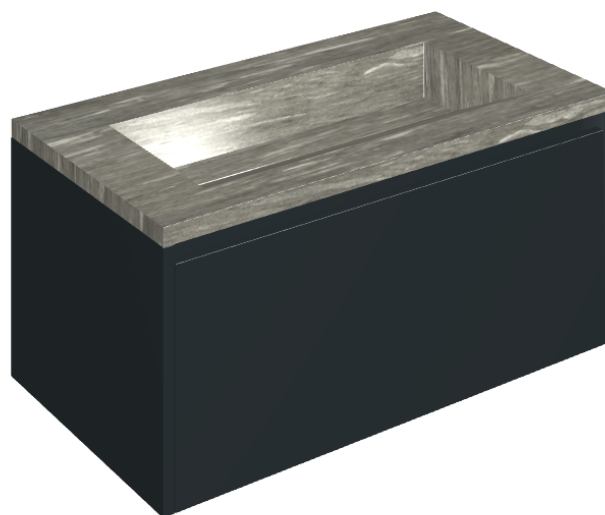

## Washbasin 90 Black

Rivestimento del  
prodotto

Skyfall Grigio Alpino  
Matt

I colori e le altre caratteristiche estetiche delle piastrelle presenti nelle illustrazioni presenti sul sito sono puramente indicativi. Guarda sempre i campioni di persona prima dell'acquisto.