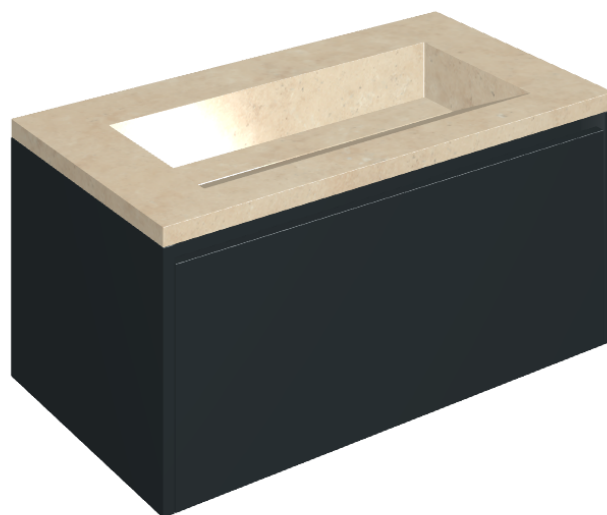

SCHEDA DI CONFIGURAZIONE

Cod. art.: 620810000025

Fly Air

Washbasin 90 Black

Rivestimento del
prodotto

Room Beige Stone
Honed Satin

I colori e le altre caratteristiche estetiche delle piastrelle presenti nelle illustrazioni presenti sul sito sono puramente indicativi. Guarda sempre i campioni di persona prima dell'acquisto.