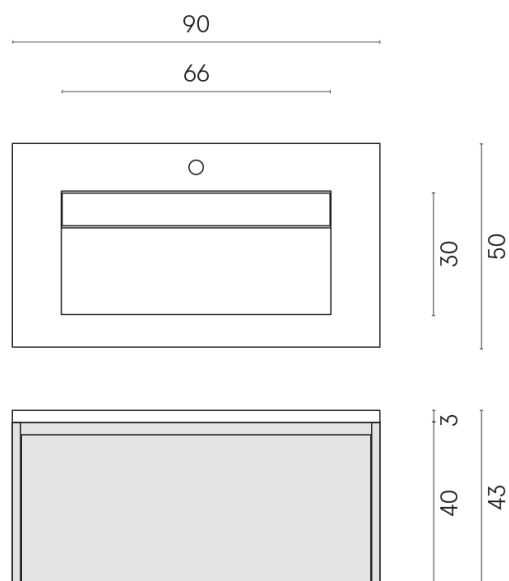

SCHEDA DI CONFIGURAZIONE

Cod. art.: 620810000025

Fly Air

Washbasin 90 Black

Rivestimento del
prodotto

Room Beige Stone
Honed Satin

I colori e le altre caratteristiche estetiche delle piastrelle presenti nelle illustrazioni presenti sul sito sono puramente indicativi. Guarda sempre i campioni di persona prima dell'acquisto.