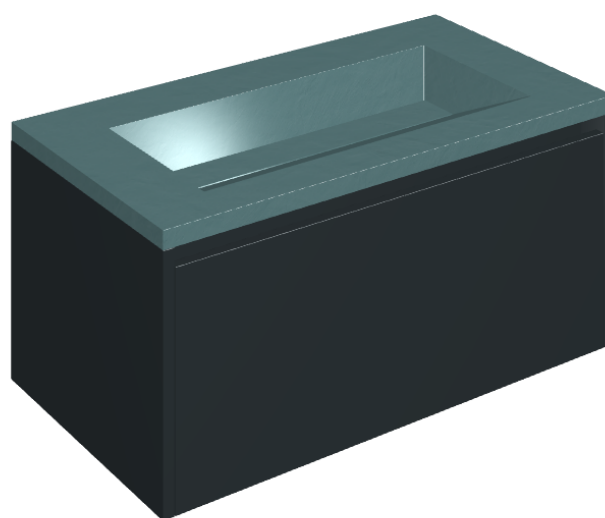

SCHEDA DI CONFIGURAZIONE

Cod. art.: 620810000025

## Washbasin 90 Black

Rivestimento del  
prodotto

Surface Ocean Honed  
Satin

I colori e le altre caratteristiche estetiche delle piastrelle presenti nelle illustrazioni presenti sul sito sono puramente indicativi. Guarda sempre i campioni di persona prima dell'acquisto.