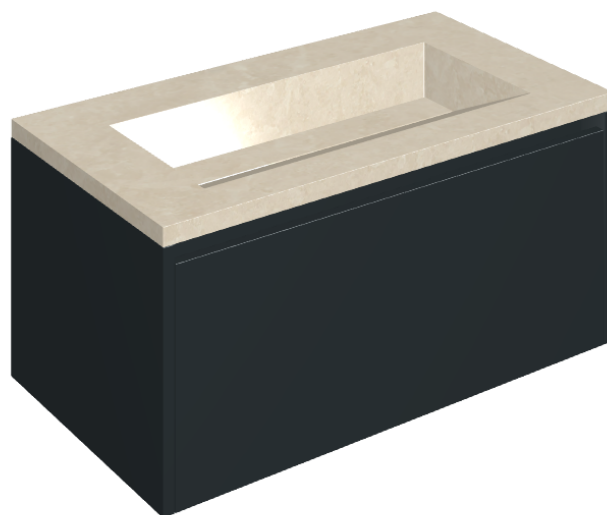

SCHEDA DI CONFIGURAZIONE

Cod. art.:

620810000025

Fly Air

Washbasin 90 Black

Rivestimento del
prodotto

Genesis Moon White
Matt

I colori e le altre caratteristiche estetiche delle piastrelle presenti nelle illustrazioni presenti sul sito sono puramente indicativi. Guarda sempre i campioni di persona prima dell'acquisto.