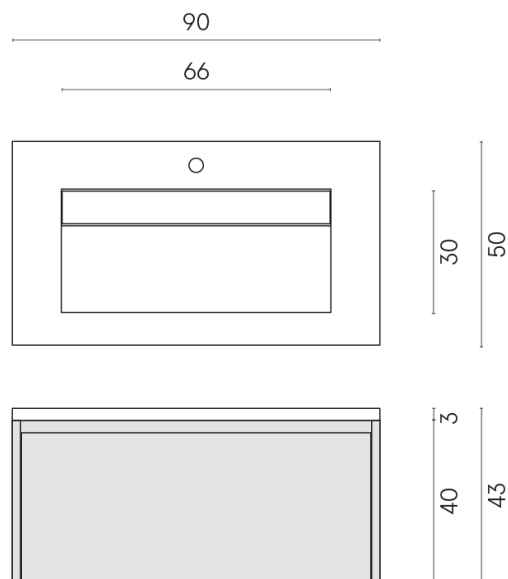

SCHEDA DI CONFIGURAZIONE

Cod. art.: 620810000025

Fly Air

Washbasin 90 Black

Rivestimento del
prodotto
Surface Corten Matt

I colori e le altre caratteristiche estetiche delle piastrelle presenti nelle illustrazioni presenti sul sito sono puramente indicativi. Guarda sempre i campioni di persona prima dell'acquisto.