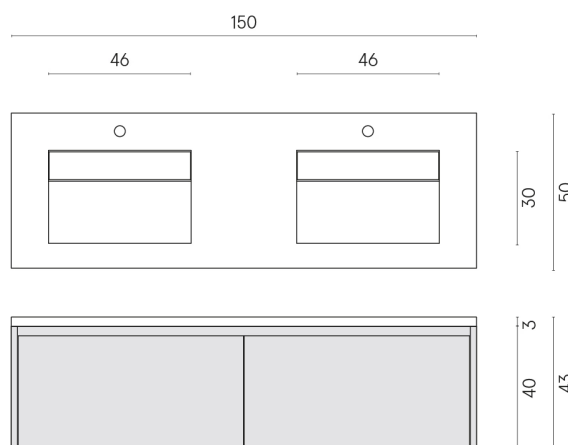

SCHEDA DI CONFIGURAZIONE

Cod. art.: 620810000023

Fly Air

Washbasin Duo 150 150
White

Rivestimento del
prodotto

Eternum Volcano
Matt

I colori e le altre caratteristiche estetiche delle piastrelle presenti nelle illustrazioni presenti sul sito sono puramente indicativi. Guarda sempre i campioni di persona prima dell'acquisto.