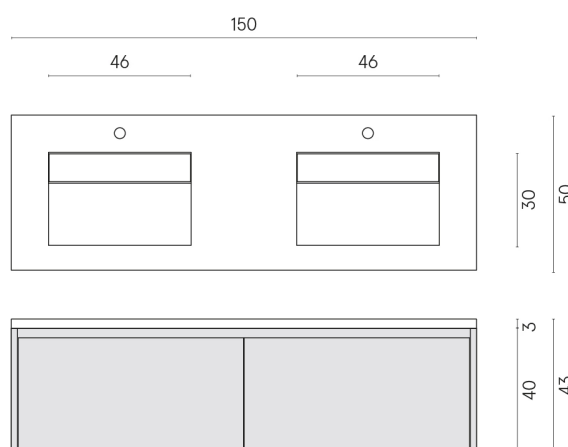

SCHEDA DI CONFIGURAZIONE

Cod. art.:

620810000023

Fly Air

Washbasin Duo 150 150

White

Rivestimento del
prodotto

Millennium Silver Matt

I colori e le altre caratteristiche estetiche delle piastrelle presenti nelle illustrazioni presenti sul sito sono puramente indicativi. Guarda sempre i campioni di persona prima dell'acquisto.

Trova il punto vendita
autorizzato più vicino:

<https://centr.italonceramica.ru/ru/home/dealer/>

ITALON HOME

© COPYRIGHT ITALON - АО Керамогранитный завод 142800, Россия, Московская область, г. Ступино, Староситненское шоссе, вл. 32 - Тел. +7 495 2251322 / Факс +7 495 2251346