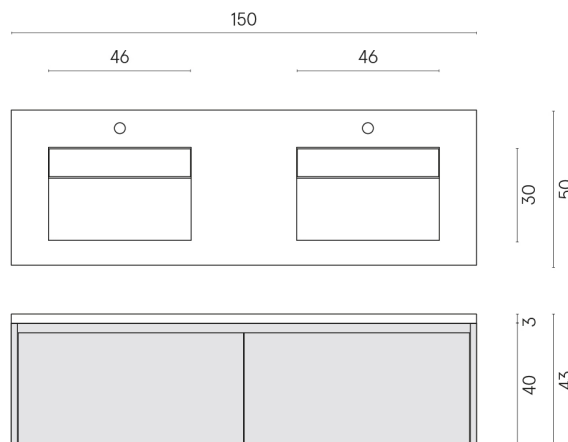

SCHEDA DI CONFIGURAZIONE

Cod. art.:

620810000023

Fly Air

Washbasin Duo 150 150
White

Rivestimento del
prodotto

Metropolis Absolut
Silver Matt

I colori e le altre caratteristiche estetiche delle piastrelle presenti nelle illustrazioni presenti sul sito sono puramente indicativi. Guarda sempre i campioni di persona prima dell'acquisto.