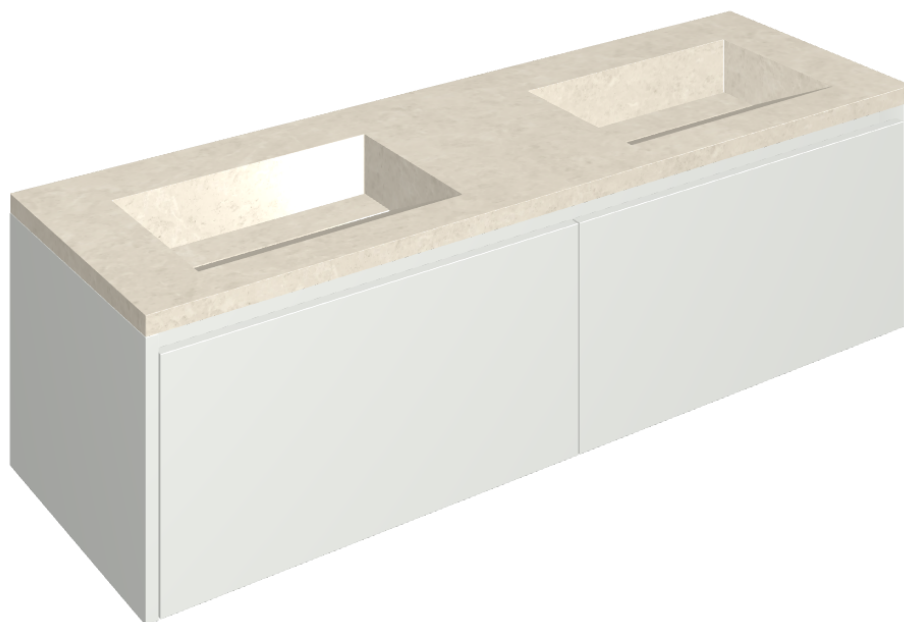

SCHEDA DI CONFIGURAZIONE

Cod. art.: 620810000023

Fly Air

Washbasin Duo 150 150
White

Rivestimento del
prodotto

Metropolis Royal Ivory
Matt

I colori e le altre caratteristiche estetiche delle piastrelle presenti nelle illustrazioni presenti sul sito sono puramente indicativi. Guarda sempre i campioni di persona prima dell'acquisto.