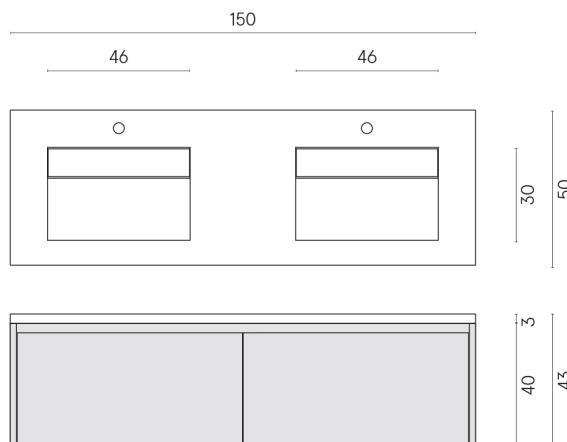

SCHEDA DI CONFIGURAZIONE

Cod. art.:

620810000023

Fly Air

Washbasin Duo 150 150

White

Rivestimento del
prodotto

Skyfall Nero Smeraldo
Matt