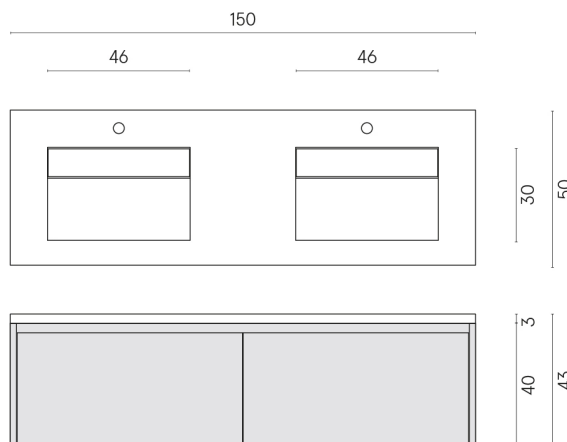

SCHEDA DI CONFIGURAZIONE

Cod. art.:

620810000023

Fly Air

Washbasin Duo 150 150

White

Rivestimento del
prodotto

Charme Evo
Calacatta Matt