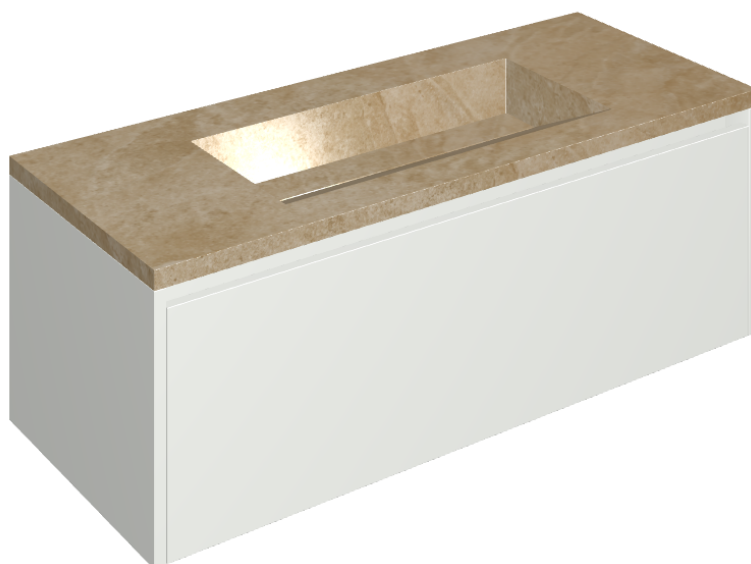

## Washbasin 120 White

Rivestimento del  
prodotto

Materia Helio Honed  
Satin

I colori e le altre caratteristiche estetiche delle piastrelle presenti nelle illustrazioni presenti sul sito sono puramente indicativi. Guarda sempre i campioni di persona prima dell'acquisto.