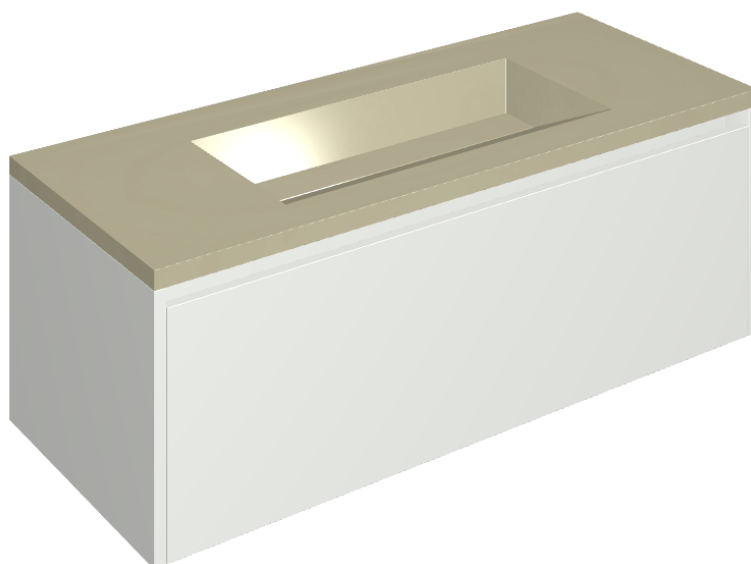

SCHEDA DI CONFIGURAZIONE

Cod. art.: 620810000022

Fly Air

Washbasin 120 White

Rivestimento del
prodotto

Metropolis Glass Sand
Lux

I colori e le altre caratteristiche estetiche delle piastrelle presenti nelle illustrazioni presenti sul sito sono puramente indicativi. Guarda sempre i campioni di persona prima dell'acquisto.