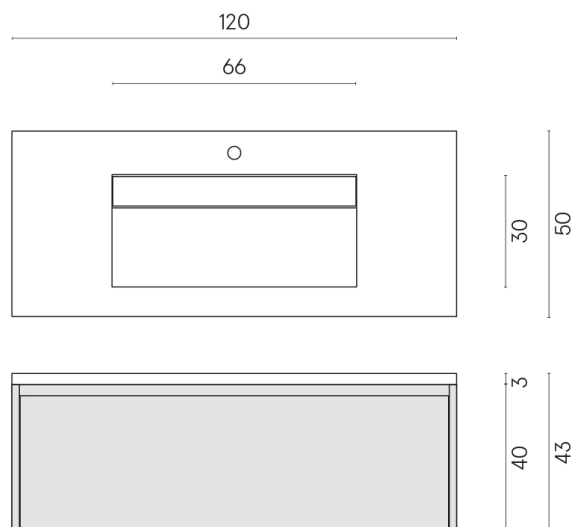

SCHEDA DI CONFIGURAZIONE

Cod. art.: 620810000022

Fly Air

Washbasin 120 White

Rivestimento del
prodotto

Charme Advance
Alabastro White Matt

I colori e le altre caratteristiche estetiche delle piastrelle presenti nelle illustrazioni presenti sul sito sono puramente indicativi. Guarda sempre i campioni di persona prima dell'acquisto.