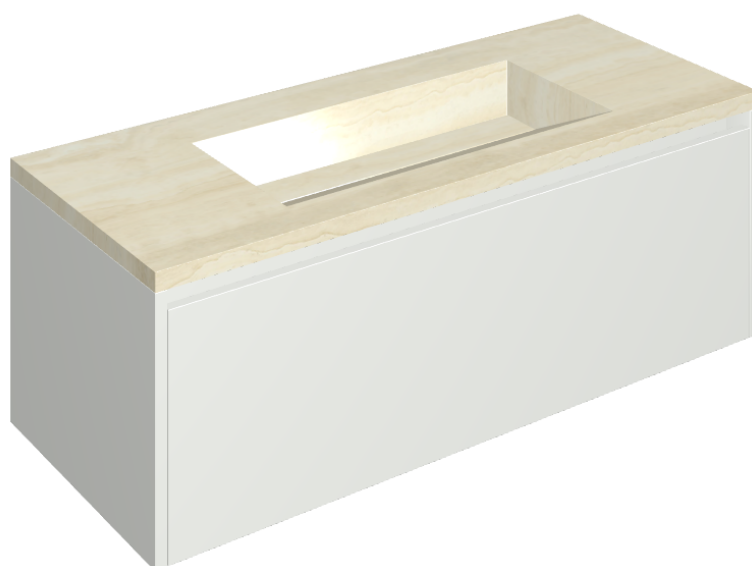

SCHEDA DI CONFIGURAZIONE

Cod. art.: 620810000022

Fly Air

Washbasin 120 White

Rivestimento del
prodotto

Charme Advance
Alabastro White Matt

I colori e le altre caratteristiche estetiche delle piastrelle presenti nelle illustrazioni presenti sul sito sono puramente indicativi. Guarda sempre i campioni di persona prima dell'acquisto.