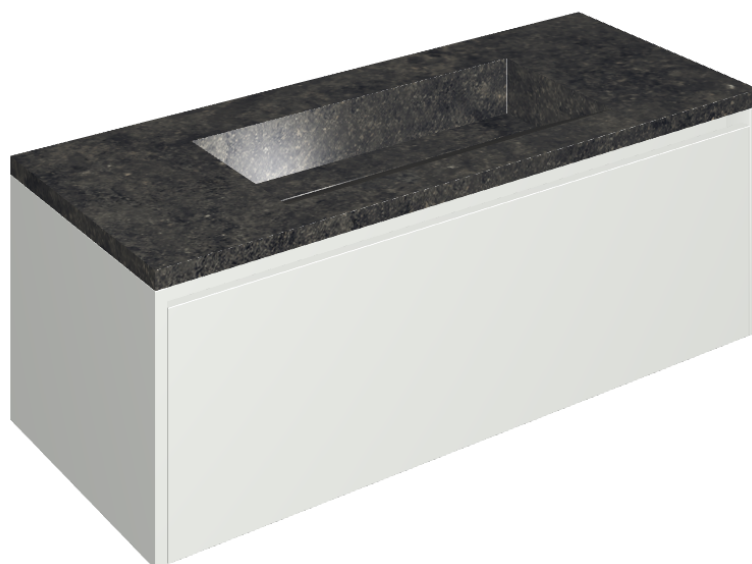

SCHEDA DI CONFIGURAZIONE

Cod. art.: 620810000022

Fly Air

Washbasin 120 White

Rivestimento del
prodotto

Room Black Stone
Honed Satin

I colori e le altre caratteristiche estetiche delle piastrelle presenti nelle illustrazioni presenti sul sito sono puramente indicativi. Guarda sempre i campioni di persona prima dell'acquisto.