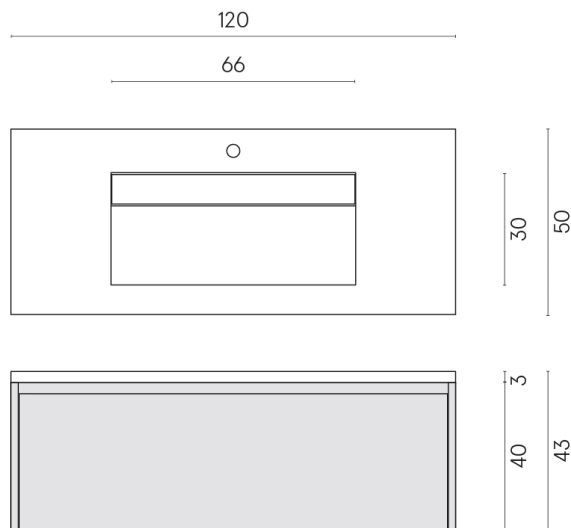

SCHEDA DI CONFIGURAZIONE

Cod. art.: 620810000022

Fly Air

Washbasin 120 White

Rivestimento del
prodotto
Room White Stone
Honed Satin

I colori e le altre caratteristiche estetiche delle piastrelle presenti nelle illustrazioni presenti sul sito sono puramente indicativi. Guarda sempre i campioni di persona prima dell'acquisto.