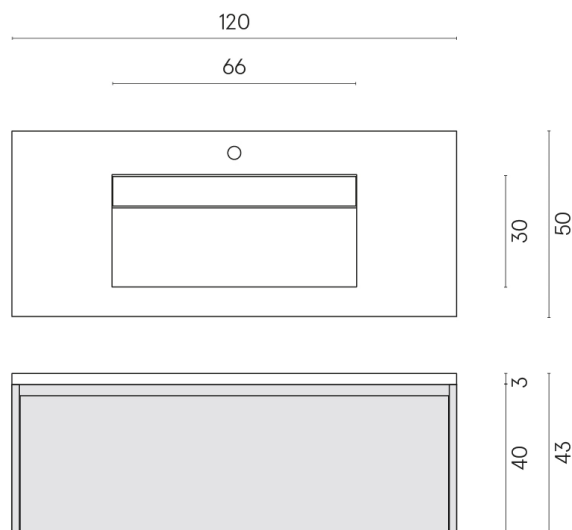

SCHEDA DI CONFIGURAZIONE

Cod. art.: 620810000022

Fly Air

Washbasin 120 White

Rivestimento del
prodotto

Genesis Saturn Grey
Matt

I colori e le altre caratteristiche estetiche delle piastrelle presenti nelle illustrazioni presenti sul sito sono puramente indicativi. Guarda sempre i campioni di persona prima dell'acquisto.