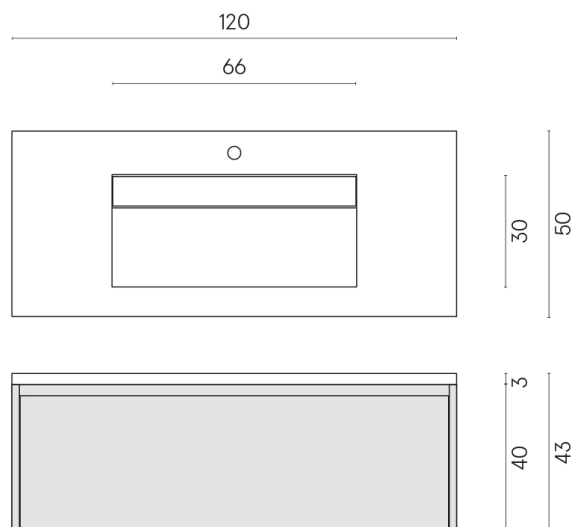

SCHEDA DI CONFIGURAZIONE

Cod. art.: 620810000022

Fly Air

Washbasin 120 White

Rivestimento del
prodotto

Skyline Ash Matt

I colori e le altre caratteristiche estetiche delle piastrelle presenti nelle illustrazioni presenti sul sito sono puramente indicativi. Guarda sempre i campioni di persona prima dell'acquisto.