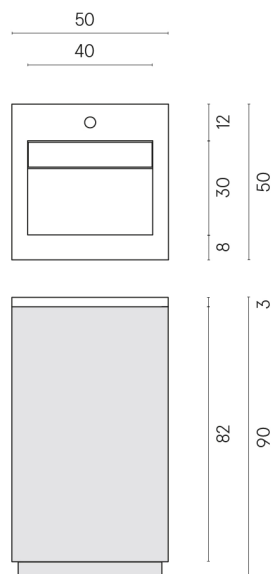

SCHEDA DI CONFIGURAZIONE

Cod. art.: 620810000028

Cube Air

Washbasin 50 White

Rivestimento del
prodotto
Stellaris Calacatta
Gold Matt

I colori e le altre caratteristiche estetiche delle piastrelle presenti nelle illustrazioni presenti sul sito sono puramente indicativi. Guarda sempre i campioni di persona prima dell'acquisto.