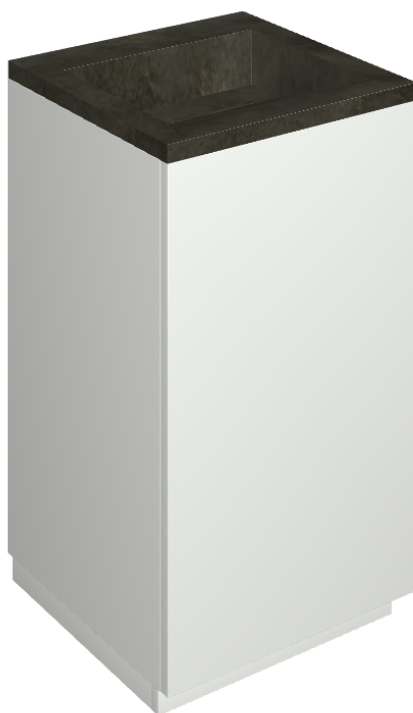

Cod. art.:

620810000028

Cube Air

Washbasin 50 White

Rivestimento del
prodotto

Continuum Brass
Dark Honed

I colori e le altre caratteristiche estetiche delle piastrelle presenti nelle illustrazioni presenti sul sito sono puramente indicativi. Guarda sempre i campioni di persona prima dell'acquisto.