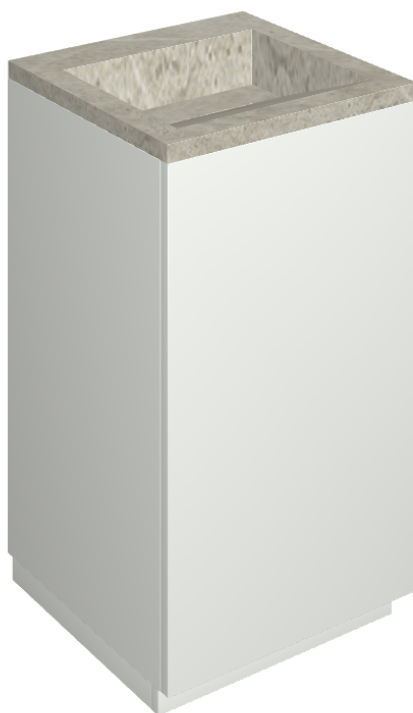

Cod. art.:

620810000028

Cube Air

Washbasin 50 White

Rivestimento del
prodotto

Metropolis Absolut
Silver Matt

I colori e le altre caratteristiche estetiche delle piastrelle presenti nelle illustrazioni presenti sul sito sono puramente indicativi. Guarda sempre i campioni di persona prima dell'acquisto.