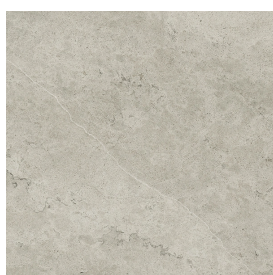

Cod. art.:

620810000028

Cube Air

Washbasin 50 White

Rivestimento del
prodotto

Metropolis Absolut
Silver Matt

I colori e le altre caratteristiche estetiche delle piastrelle presenti nelle illustrazioni presenti sul sito sono puramente indicativi. Guarda sempre i campioni di persona prima dell'acquisto.