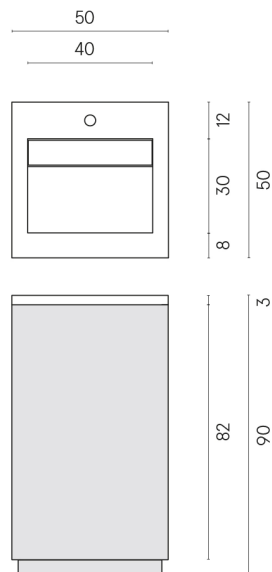

Cod. art.:

620810000028

Cube Air

Washbasin 50 White

Rivestimento del
prodotto

Charme Deluxe
Statuario Fantastico
Matt

I colori e le altre caratteristiche estetiche delle piastrelle presenti nelle illustrazioni presenti sul sito sono puramente indicativi. Guarda sempre i campioni di persona prima dell'acquisto.