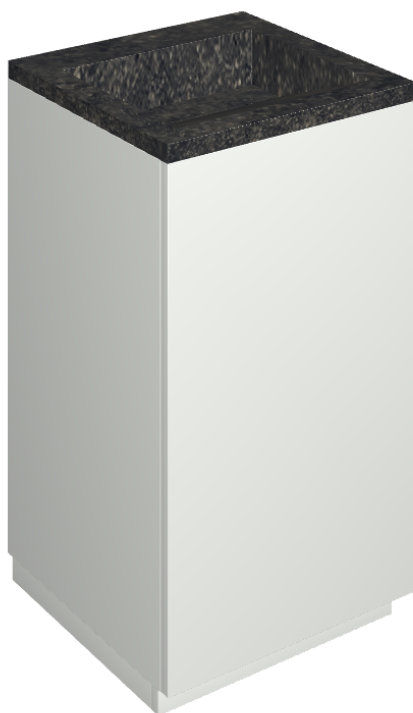

SCHEDA DI CONFIGURAZIONE

Cod. art.:

620810000028

Cube Air

Washbasin 50 White

Rivestimento del
prodotto

Room Black Stone
Honed Satin

I colori e le altre caratteristiche estetiche delle piastrelle presenti nelle illustrazioni presenti sul sito sono puramente indicativi. Guarda sempre i campioni di persona prima dell'acquisto.